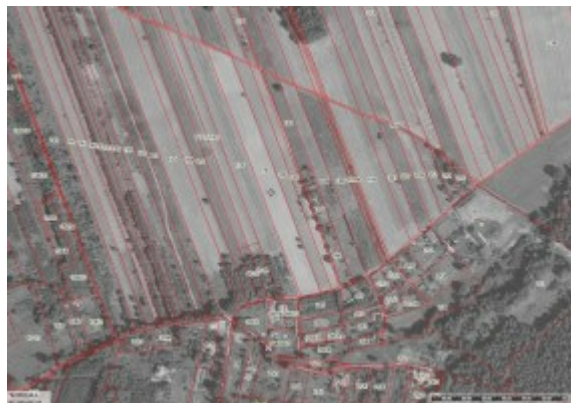

Cena: 275360.00 zł

Zdjęcie

Opis

Działka rolno- siedliskowa.

Nota prawna

Oferty zawarty na stronie internetowej sporządzany jest na podstawie oględzin nieruchomości oraz informacji uzyskanych od właściciela, może podlegać aktualizacji i nie stanowi oferty określonej w art. 66 i następnych K.C.

Symbol oferty	GS-1073
Lokalizacja	Stryków, Stary Imielnik
Pow. całkowita [m2]	13 768,00 m ²
Wymiary działki	30 x 459 m
Cena	275 360 PLN
Cena/m2	20.00 PLN

Nieruchomość

Zagosp. działki	niezagospodarowana
Ukształtowanie działki	płaska
Kształt działki	prostokąt
Gaz	brak
Woda	w ulicy
Dojazd	asfalt
Położenie	obrzeża miasta
Prąd	w ulicy
Kanalizacja	brak