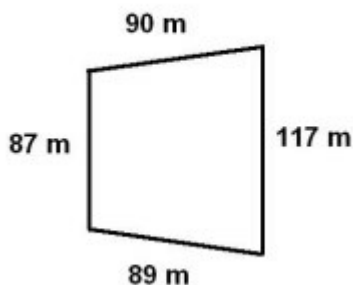

Cena: 3600000.00 zł

Zdjęcie

Opis

Na terenie działki znajdują się 3 małe budynki w tym 1 mieszkalny, do usunięcia.

Nota prawna

Oferty zawarty na stronie internetowej sporządzany jest na podstawie oględzin nieruchomości oraz informacji uzyskanych od właściciela, może podlegać aktualizacji i nie stanowi oferty określonej w art. 66 i następnych K.C.

Symbol oferty	GS-175
Lokalizacja	Łódź, Śródmieście
Pow. całkowita [m2]	9 000,00 m ²
Wymiary działki	Długość: ca 110 m x szerokość: ca 85 m
Cena	3 600 000 PLN
Cena/m2	400.00 PLN

Nieruchomość

Standard	☆☆☆
Zagosp. działki	częściowo zagospodarowana
Kształt działki	trapez
Gaz	tak - miejski
Woda	tak - miejska
Dojazd	asfalt
Otoczenie	działki niezabudowane
Odległość do szkoły	600 m
Odległość do przedszkola	600 m
Prąd	tak
Kanalizacja	tak